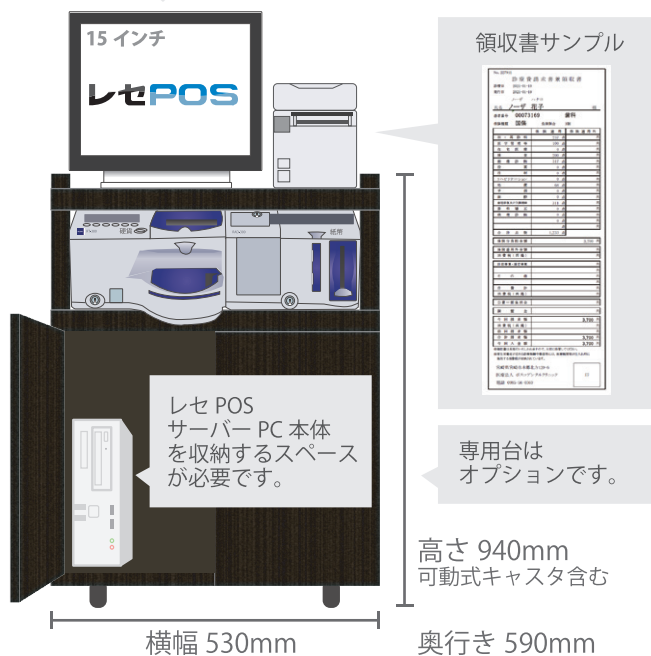

患者様が支払い用紙を受け取り釣銭機に読み込ませ、会計を完結。

レセコン連動自動釣銭機システム

レセPOS
NEW セルフ POS レジ

会計時の接触機会を無くすことで、スタッフの対応を別の業務に割り当てることが可能となる上、感染防止対策の強化にも繋がります。

仕様

・15インチモニタ・QRリーダー・小サイズプリンタ

ご利用の流れ