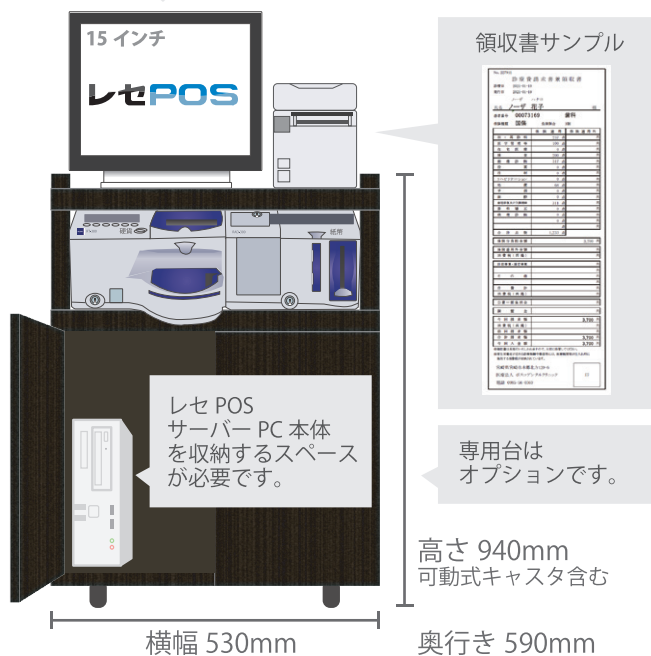

患者様が支払い用紙を受け取り釣銭機に読み込ませ、会計を完結。

レセコン連動自動釣銭機システム

**レセPOS**  
NEW セルフ POS レジ

会計時の接触機会を無くすことで、スタッフの対応を別の業務に割り当てる事が可能となる上、感染防止対策の強化にも繋がります。

## 仕様

・15インチモニタ・QRリーダー・小サイズプリンタ