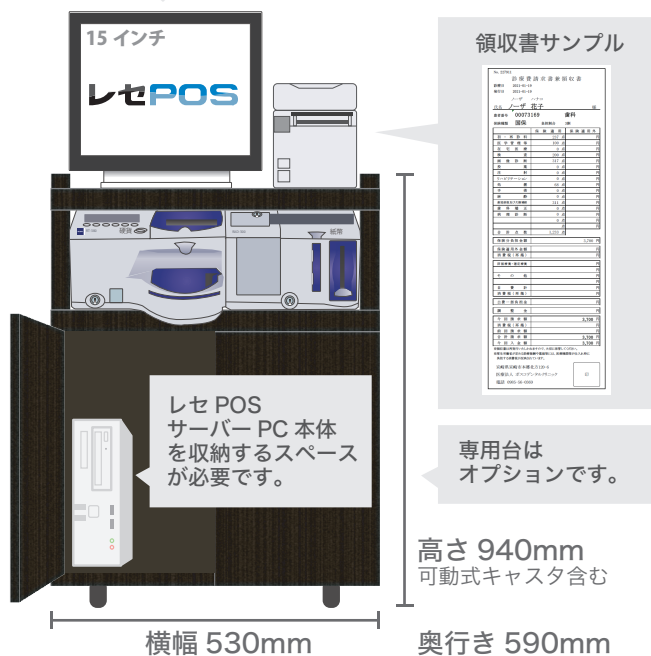

患者様が支払い用紙を受け取り釣銭機に読み込ませ、会計を完結。

レセコン連動自動釣銭機システム

レセPOS
NEW セルフ POS レジ

会計時の接触機会を無くすことで、スタッフの対応を別の業務に割り当てることが可能となる上、感染防止対策の強化にも繋がります。

仕様

・15インチモニタ・QRリーダー・小サイズプリンタ

ご利用の流れ